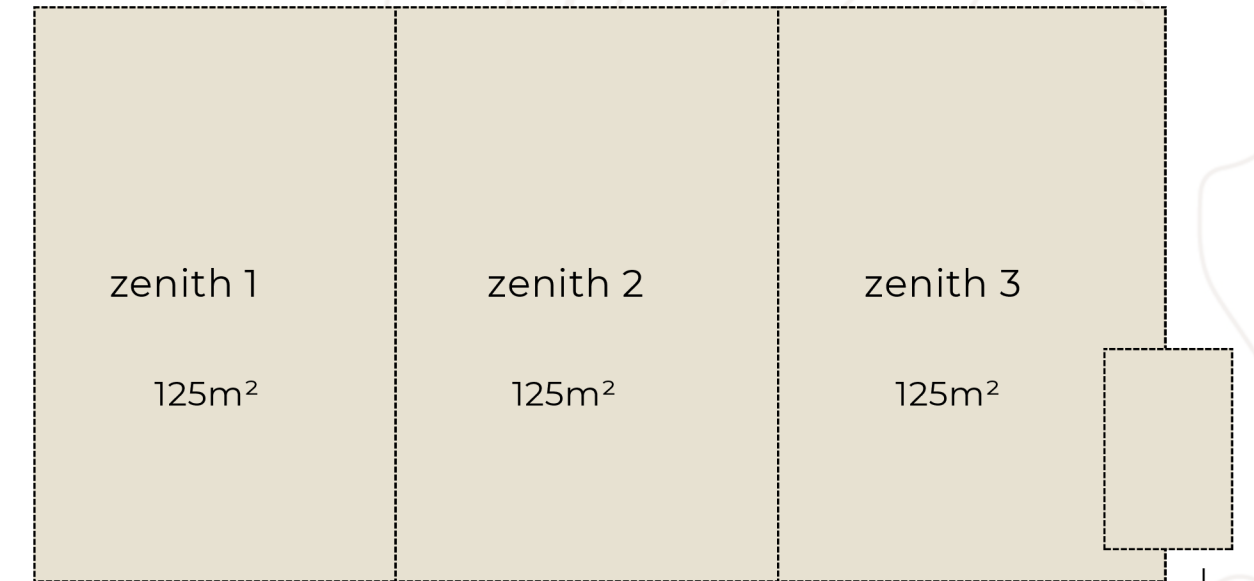

NOS SALLES

TERRASSE

112 M² SOLSTICE 1 + 2

64 M² MÉRIDIAN 1 + 2

64 M² EQUINOXE

315m² ZENITH 1 + 2 + 3

ACCÈS VOITURE

RÉPARTITIONS

	MINIMUM	MAXIMUM
SOLSTICE 1 OU 2	18	60
SOLSTICE 1+2	36	110
MÉRIDIEN 1 OU 2	10	30
MÉRIDIEN 1+2	20	65
EQUINOXE 1 OU 2	10	30
EQUINOXE 1+2	20	65
ZENITH 1, 2 OU 3	42	110
ZENITH 1+2+3	138	250
CONSTELLATION	18	18